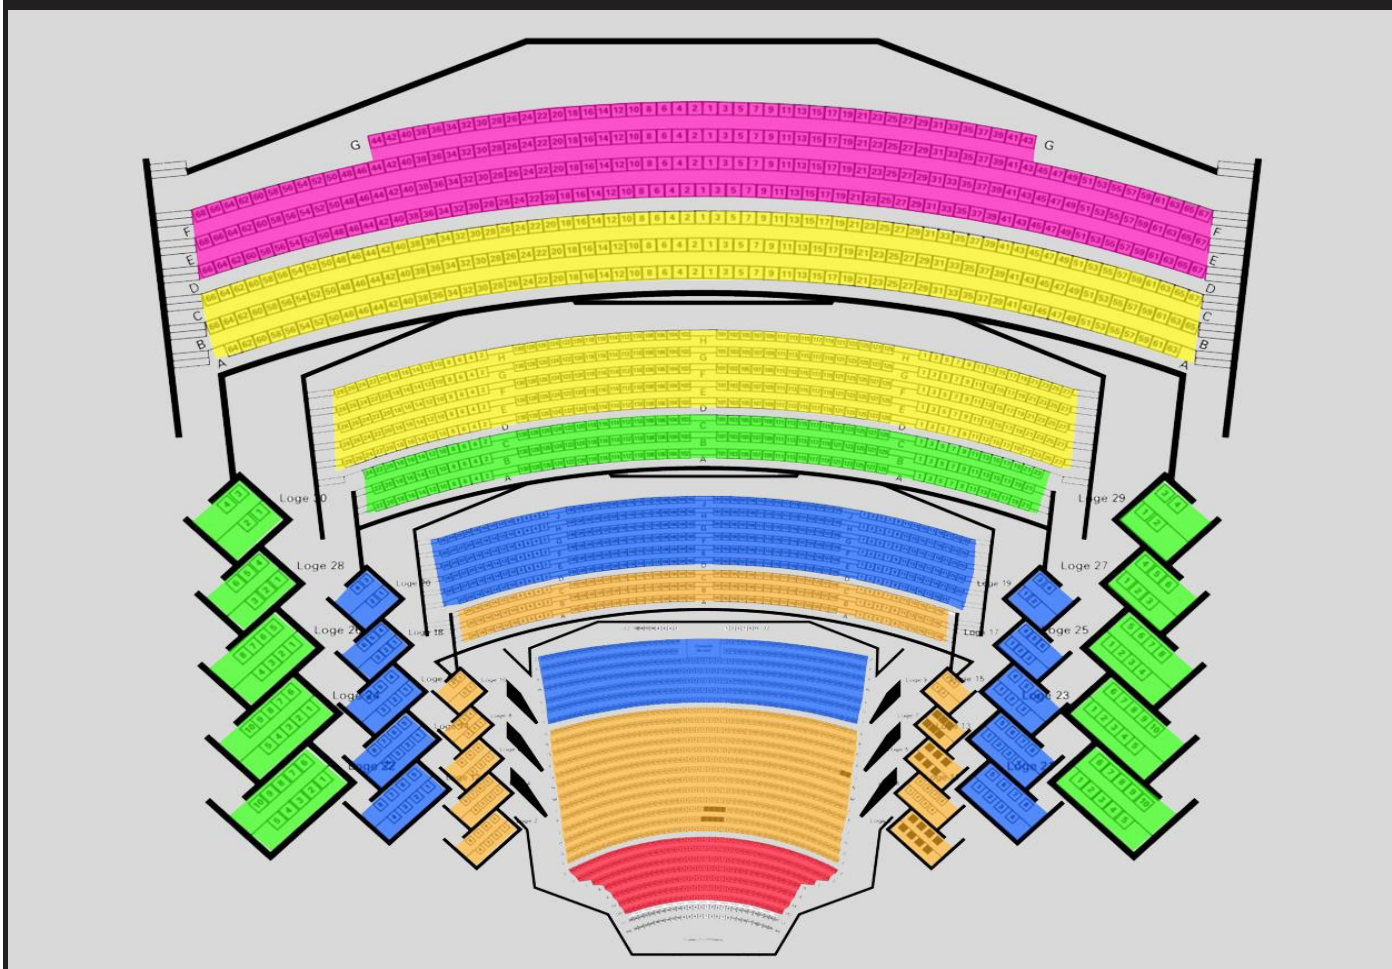

BEAUTIFUL

SALLE WILFRID-PELLETIER, PLACE DES ARTS - 12 AU 17 FÉVRIER 2019

PRIX DE GROUPE

JOUR	DATE	HEURE	Catégorie 1	Catégorie 2	Catégorie 3	Catégorie 4	Catégorie 5	Catégorie 6
Mardi	12-févr.-2019	20h00	116.85 \$	83.85 \$	71.85 \$	58.35 \$	50.35 \$	45.35 \$
Mercredi	13-févr.-2019	20h00	116.85 \$	83.85 \$	71.85 \$	58.35 \$	50.35 \$	45.35 \$
Jeudi	14-févr.-2019	20h00	116.85 \$	83.85 \$	71.85 \$	58.35 \$	50.35 \$	45.35 \$
Vendredi	15-févr.-2019	20h00	117.35 \$	102.35 \$	87.35 \$	72.35 \$	60.85 \$	45.85 \$
Samedi	16-févr.-2019	14h00	116.85 \$	83.85 \$	71.85 \$	58.35 \$	50.35 \$	45.35 \$
Samedi	16-févr.-2019	20h00	117.35 \$	102.35 \$	87.35 \$	72.35 \$	60.85 \$	45.85 \$
Dimanche	17-févr.-2019	14h00	116.85 \$	83.85 \$	71.85 \$	58.35 \$	50.35 \$	45.35 \$
Dimanche	17-févr.-2019	19h30	116.85 \$	83.85 \$	71.85 \$	58.35 \$	50.35 \$	45.35 \$

PLAN DE SALLE

Tous les prix incluent les frais de service ainsi que les taxes (Les frais de livraison ne sont pas inclus).

Pour plus d'information, composez le 514-925-2561 ou 1-866-365-7469

***Rabais non-applicable sur ses représentations**